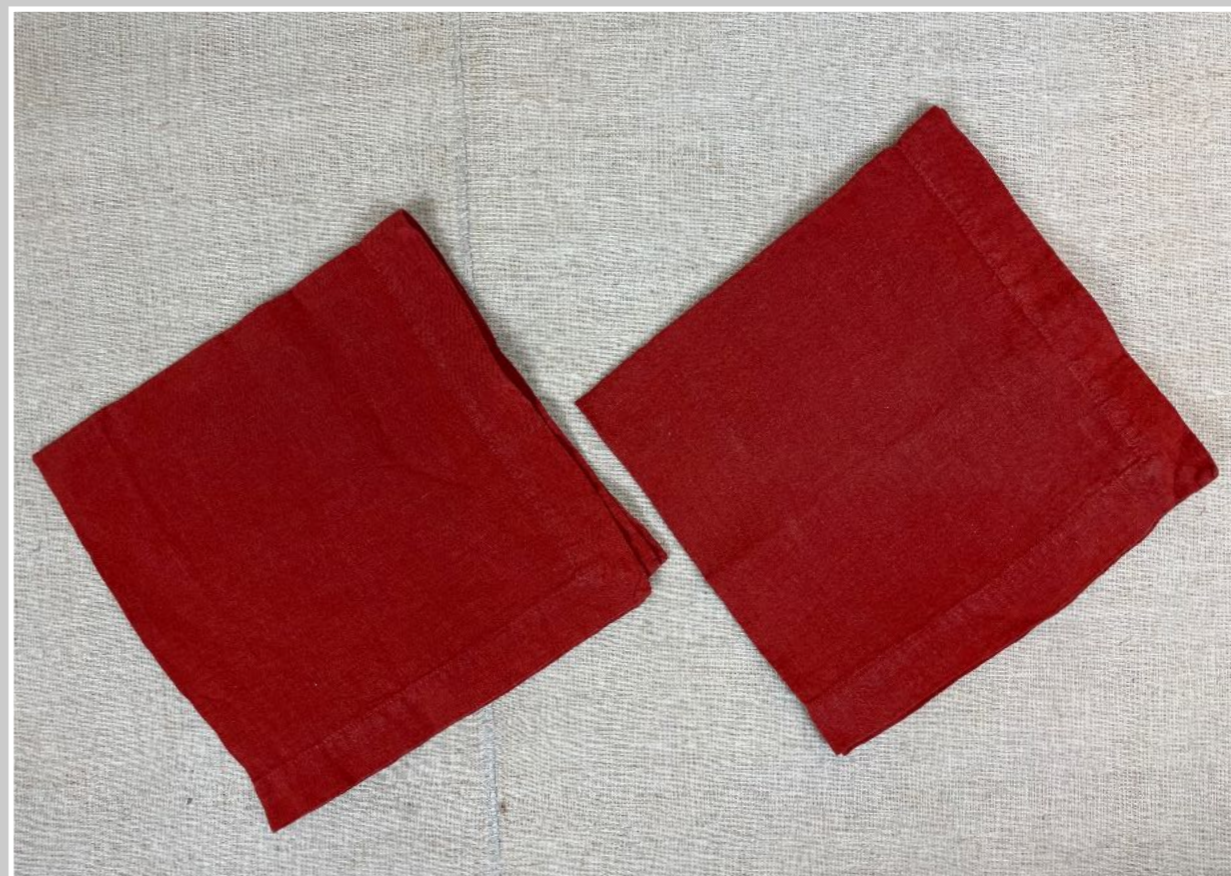

TESSUTI VARI COLORI E DIMENSIONI

NR 6 TOVAGLIOLI DECORO VERDE

NR 6 TOVAGLIOLI DECORO VERDE

NR 4 TOVAGLIOLI A RIGHE

TOVAGLIOLI

NR 6 TOVAGLIOLI LINO ROSA E AZZURRO

NR 4 TOVAGLIOLI MIRTILLI

TOVAGLIOLI

NR 2 TOVAGLIOLU RIGA BLU

NR 4 TOVAGLIOLI DECORO RIGHE COLORATE

TOVAGLIOLI LINO BIANCO E BEIGE

TOVAGLIOLO GRIGIO NIDO D'APE

COPPIA TOVAGLIOLI ROSSI

NR 4 TOVAGLIOLI BIANCHI CON FRANGE

NR 4 TOVAGLIOLI LINO ECRU'