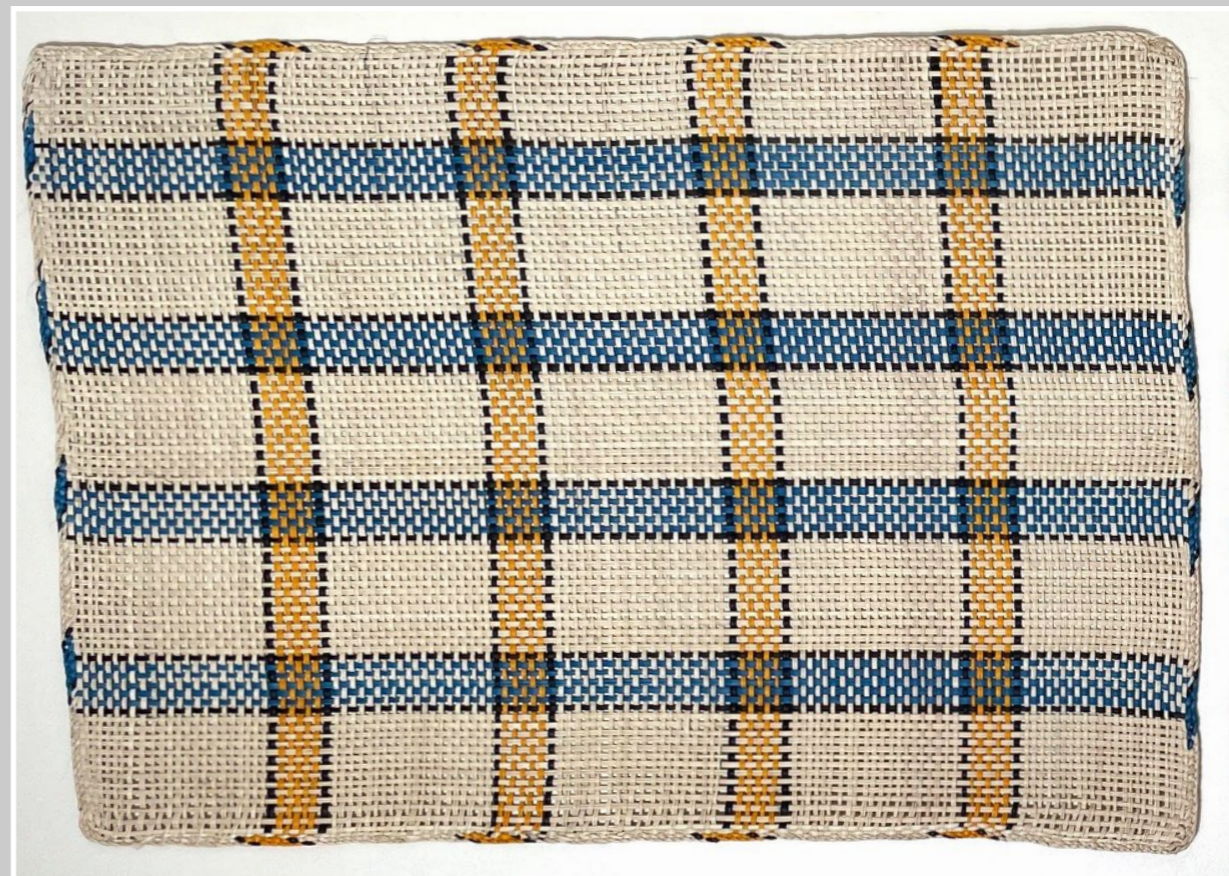

TOVAGLIETTE ECRU' BORDO BIANCO  
30 x 44 cm

TOVAGLIETTE VERDI  
35 x 46 cm

TOVAGLIOLI

TOVAGLIETTE ECRU'  
30 x 44 cm

TOVAGLIETTE PLASTICA  
NR 6 rosse nr 3 arancioni

NR 4 TOVAGLIETTE VICHY ROSSO CON RICAMI  
33 x 50 cm

NR 5 TOVAGLIETTE BORDO UNCINETTO  
DIAM 40 cm

NR 4 TOVAGLIETTE BLU  
DIAM 39 cm

NR 3 TOVAGLIETTE GRIGIE  
DIAM 39 cm

NR 3 TOVAGLIETTE NERO E BIANCO  
DIAM 39 cm

NR 4 TOVAGLIETTE VIMINI  
DIAM 37,5 cm

NR 6 TOVAGLIETTE INTRECCIATE  
42 X 29 cm