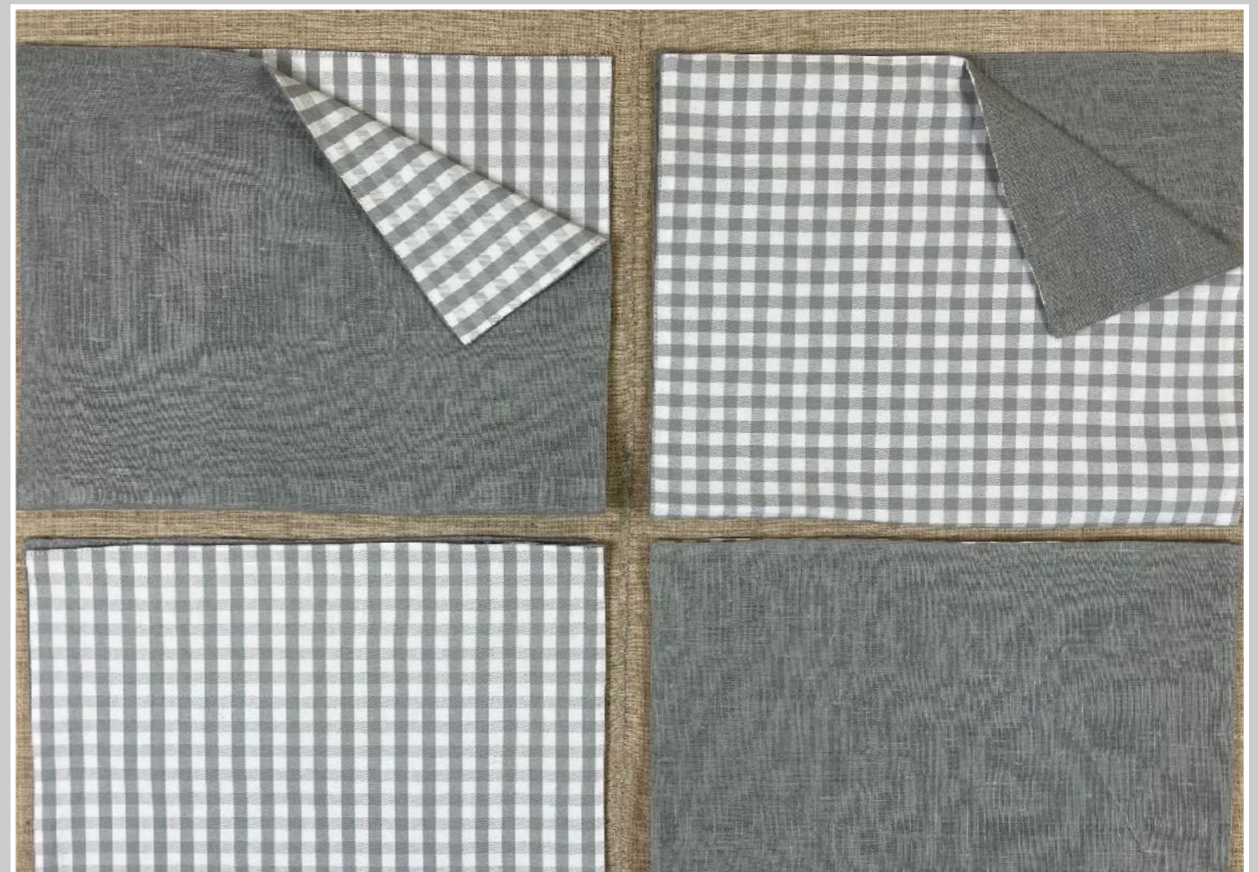

NR 4 TOVAGLIETTE YUTA BORDO BIANCO  
47 x 33 cm

COPPIA AMERICANE RUGGINE  
34 x 48 cm

NR 4 AMERICANE CORALLO  
34 x 50 cm

NR 2 AMERICANE ECRU' E BIANCO  
35 x 48 cm

NR 4 AMERICANE DOUBLE-FACE QUADRETTI-GRIGIO  
30 x 48 cm