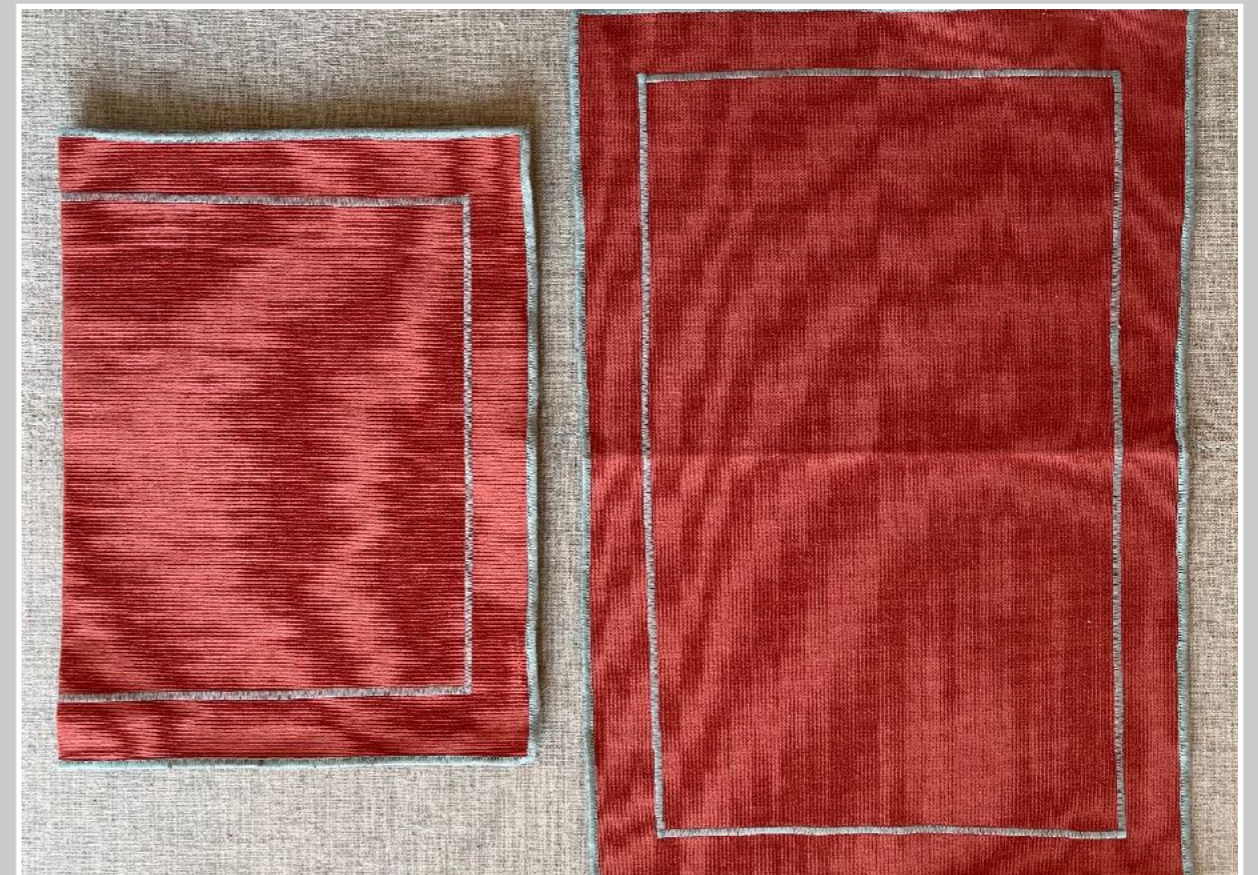

NR 4 AMERICANE CORALLO
34 x 50 cm