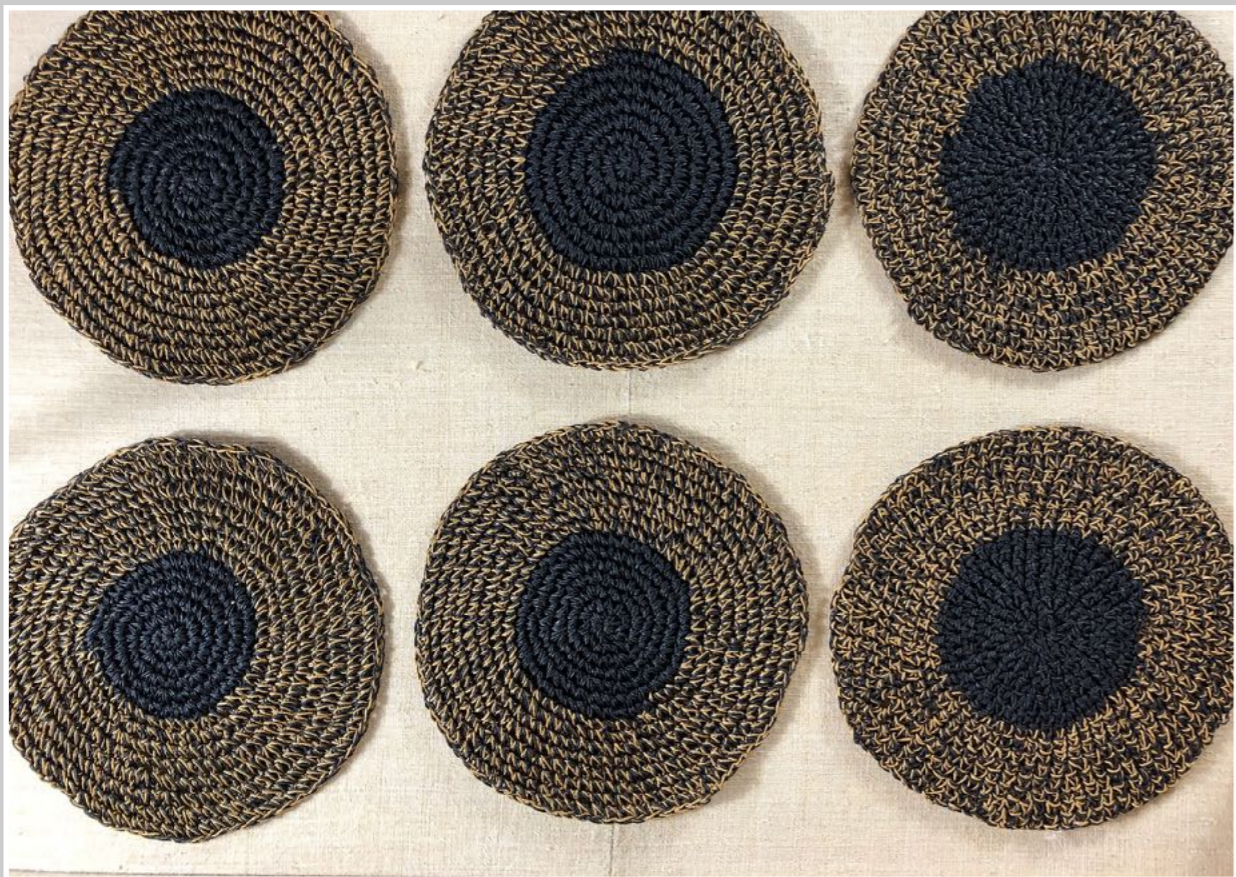

NR 6 TOVAGLIETTE BLU E BEIGE
DIAM 36 cm