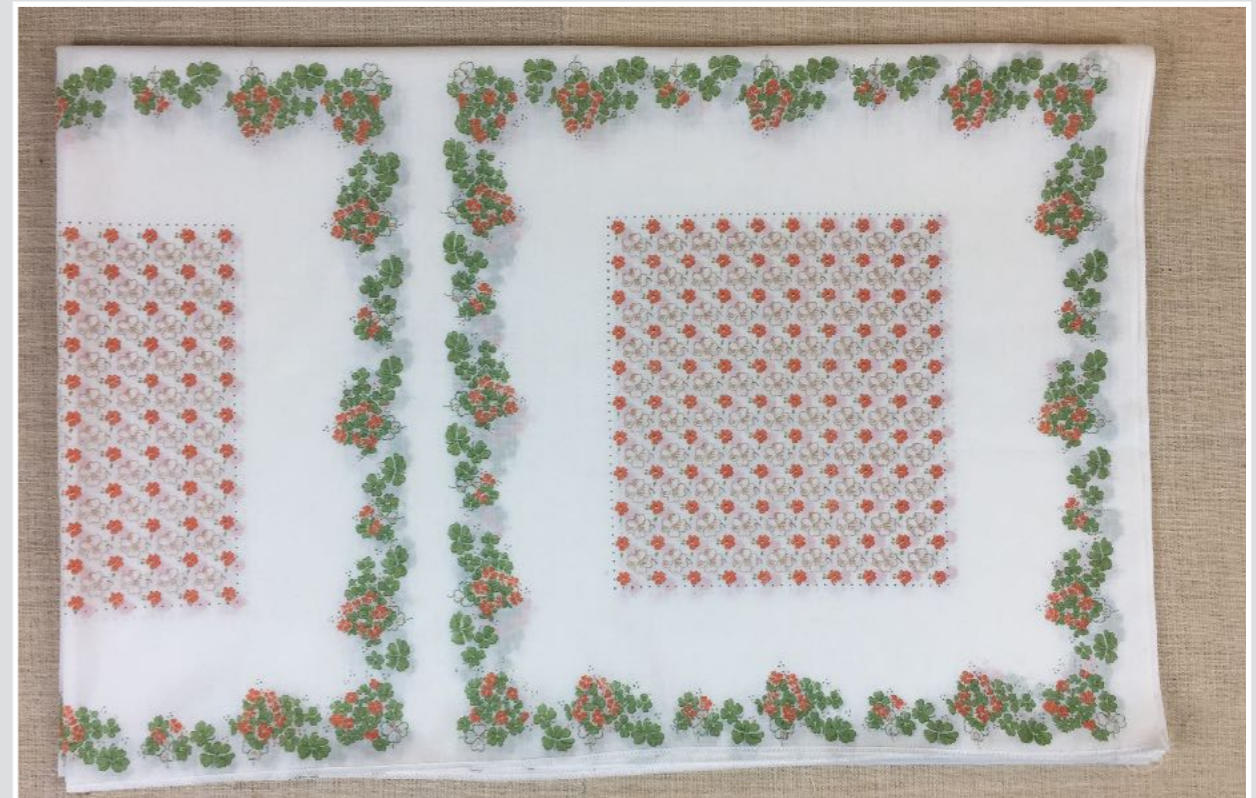

TOVAGLIA ROSELLINE ROSA  
160 X 110 cm

PICCOLA TOVAGLIA ROSSA  
135 X 110 cm

TOVAGLIA QUADRETTI ROSA  
180 X 180 cm

TOVAGLIA QUADRATA TARTAN COLORATA  
145 X 145 cm

TOVAGLIA FANTASIA  
180 X 140 cm

TOVAGLIA FANTASIA FLOREALE  
230 X 150 cm