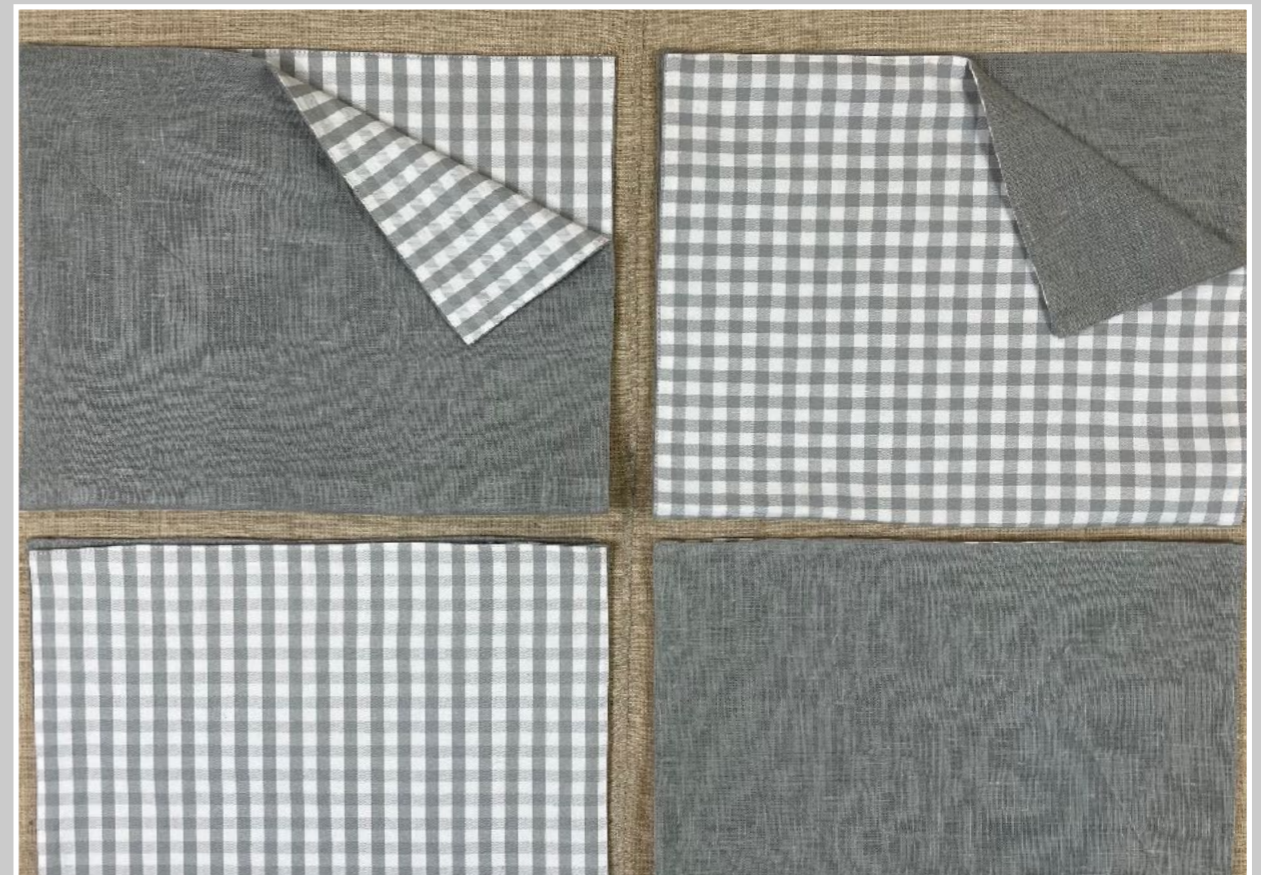

NR 4 AMERICANE DOUBLE-FACE QUADRETTI-GRIGIO
30 x 48 cm